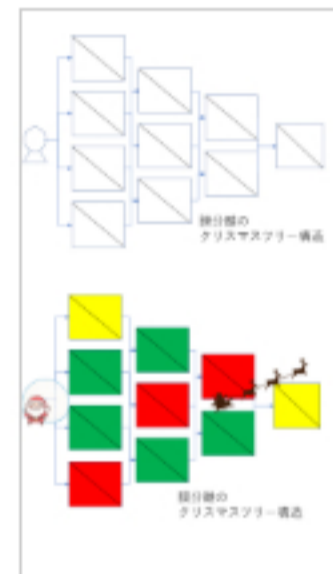

## 色々な分野のクリスマスツリー

私は会社に入ってから知ったのですが、膜分離技術で使われる多段装置があるのですが、これもクリスマスツリーと呼ぶんです。見た目からそう呼ばれるらしいのですが、こちらの方は季節関係なく設置されるものですね。

### 膜分離のXmasツリー

設計時に、「ここに配管して・・・」「ここにクリスマスツリーで設置だな」とかやっているのかなと想像すると少し楽しい気持ちになってきます。当社の膜分離技術担当に教えてもらったので、それに色塗ってみたら確かにクリスマスツリーだ！と一人喜んでしまいました。

### Xmasツリーの星

ツリー頂上の星の事を「トップスター」と呼びます。キリストの誕生を知らせた「希望の星」が由来とのこと。 「ベル」は誕生を「知らせる音」と「魔除け」の意味もあり 丸い玉やりんごは「クーゲル」といい「知識の木の実」「永遠の命」を表すらしいです。我が家では意味も分からず飾っていましたが、それぞれ意味があるんですね。

[当社のお知らせはこちらをクリック](#)

まだまだ各業界で意味の違う「クリスマスツリー」があるかも知れませんね。クリスマスツリーを「うちでは〇〇〇の意味だよ」「会社で〇〇〇をそう呼んでいます」等ありましたら教えていただけるとありがたいです。機会があれば紹介したいと思います。